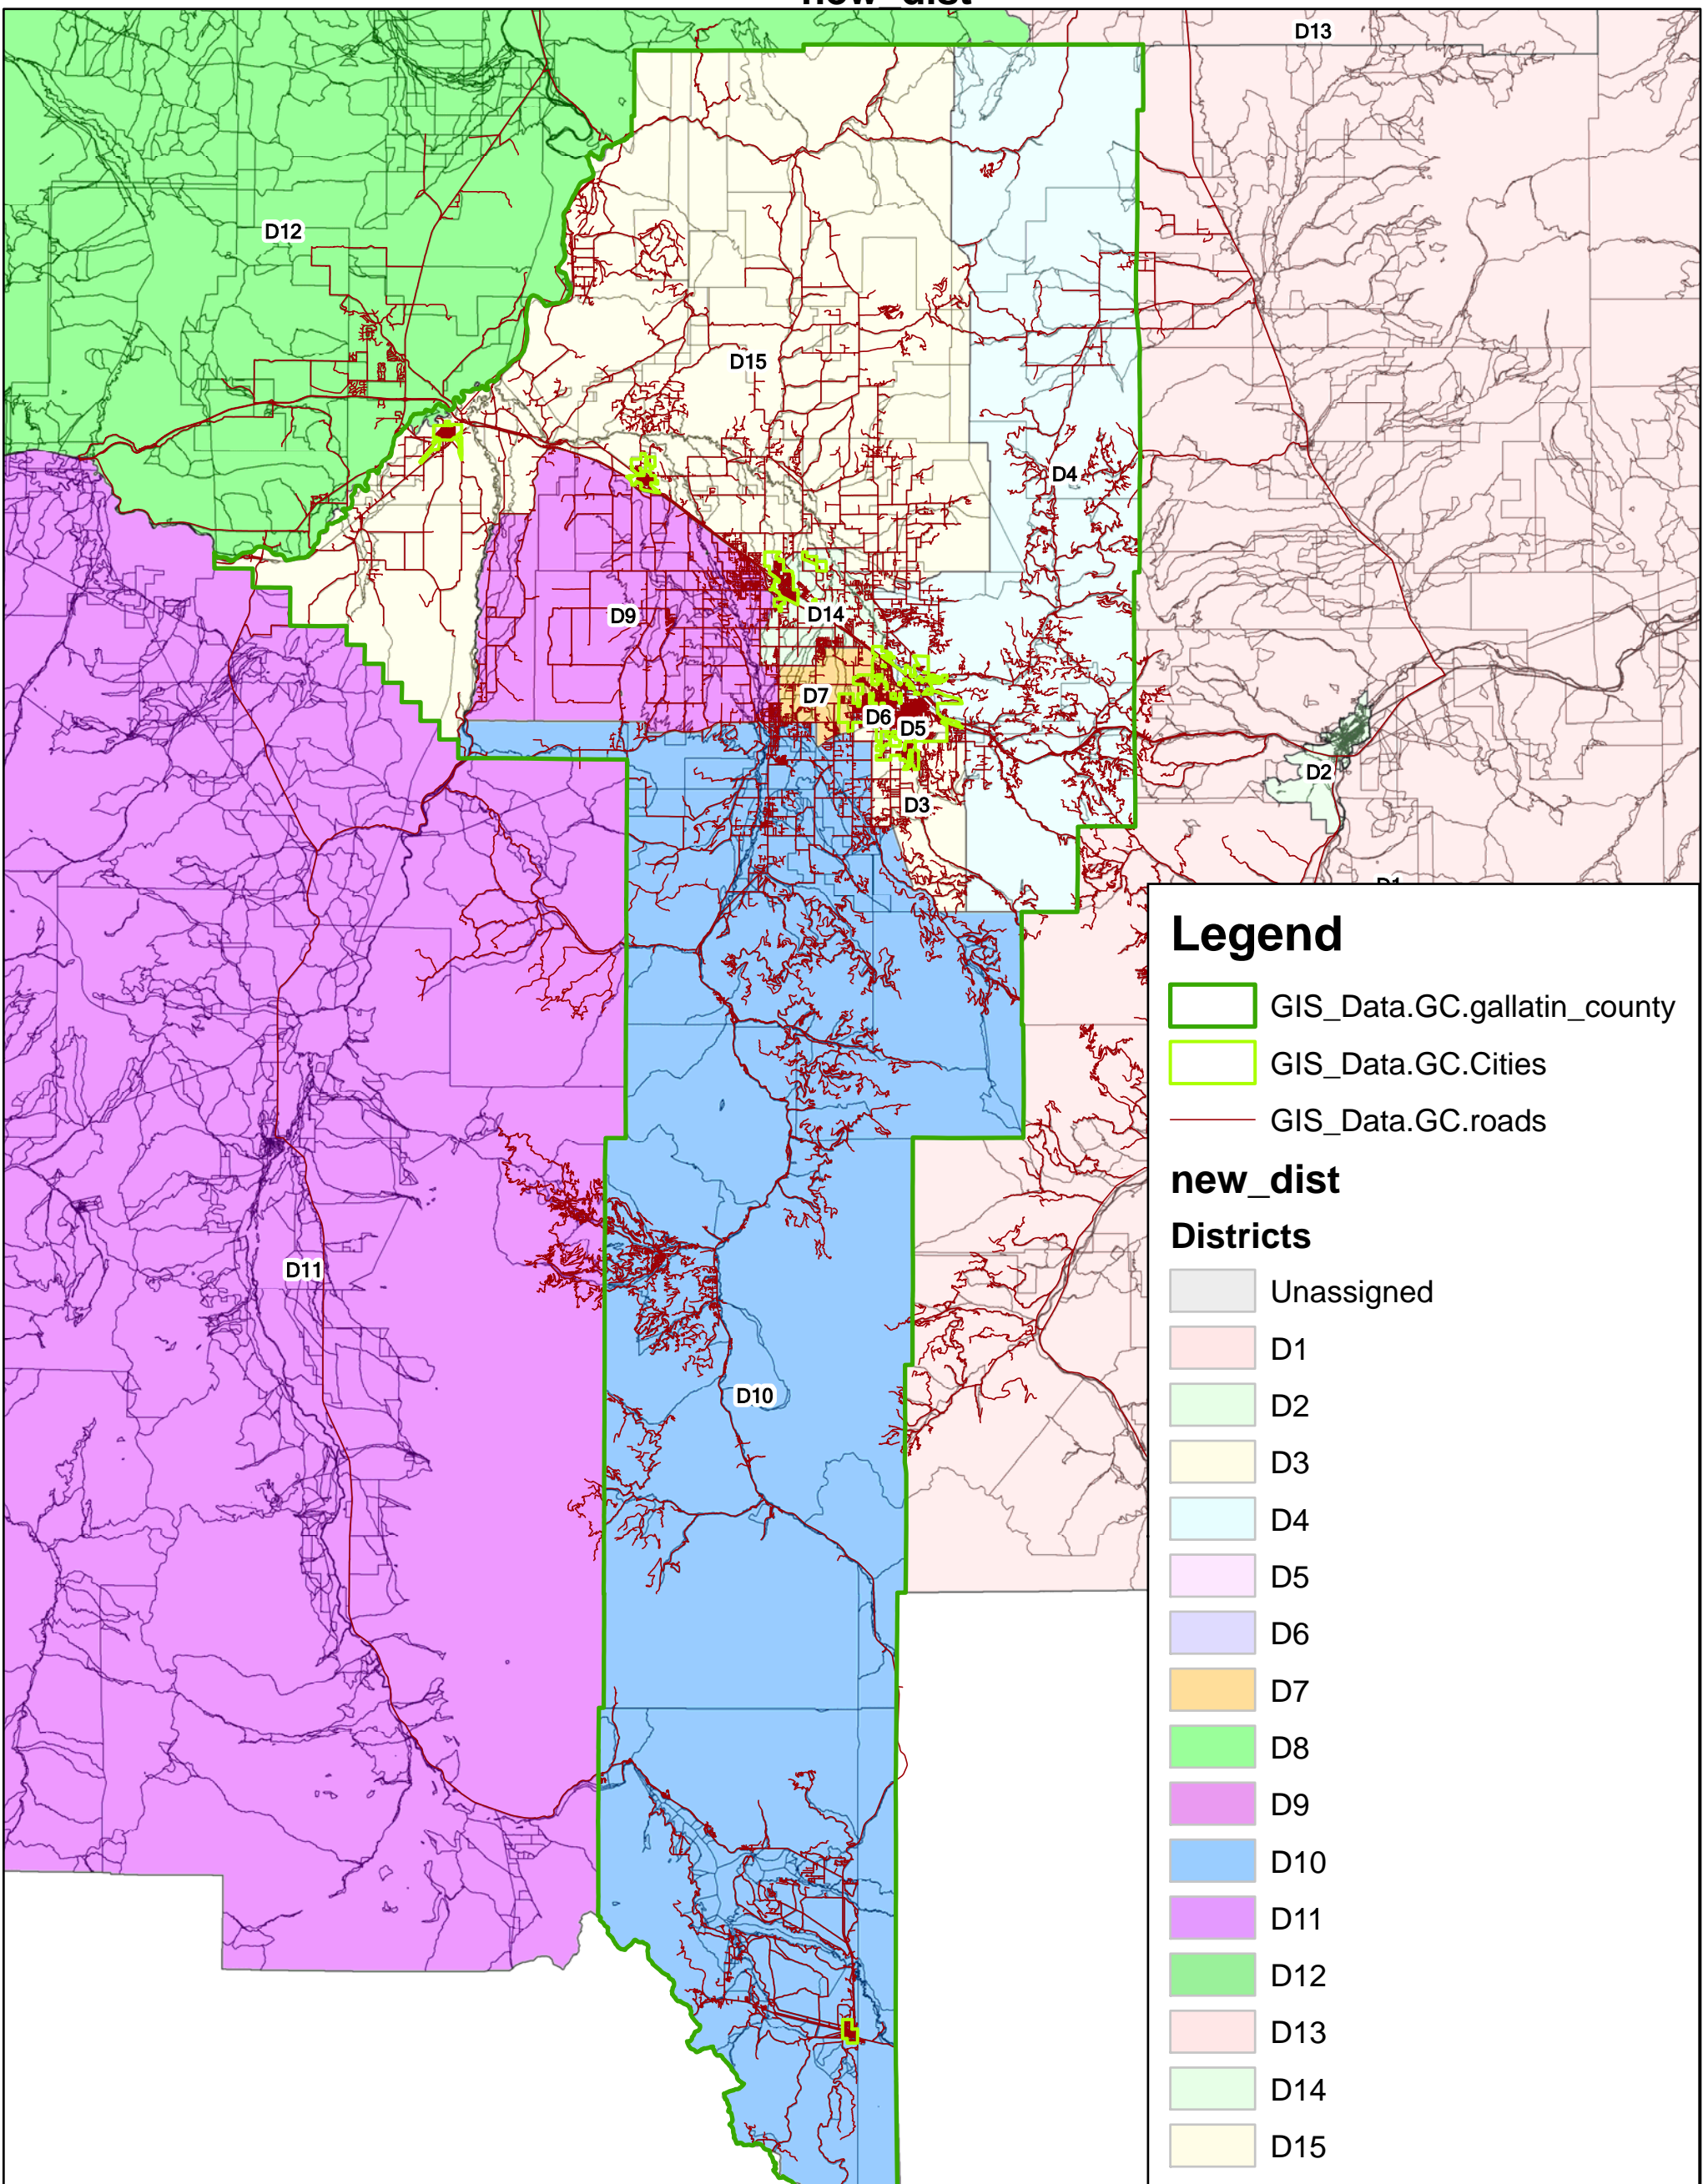

new dist

DIST_ID	District	P0010001	P0010001_DEV	P0010001_DVP
1	D1	10152	258	2.60764099454215
2	D2	8382	-1512	-15.2819890842935
3	D3	9981	87	0.879320800485143
4	D4	9973	79	0.79846371538306
5	D5	9909	15	0.151607034566404
6	D6	9990	96	0.970285021224985
7	D7	9951	57	0.576106731352335
9	D9	9886	-8	-8.08570851020821E-02
10	D10	10001	107	1.08146351324035
11	D11	10573	679	6.86274509803922
12	D12	15209	5315	53.7194259146958
13	D13	8632	-1262	-12.7552051748534
14	D14	9918	24	0.242571255306246
15	D15	9909	15	0.151607034566404